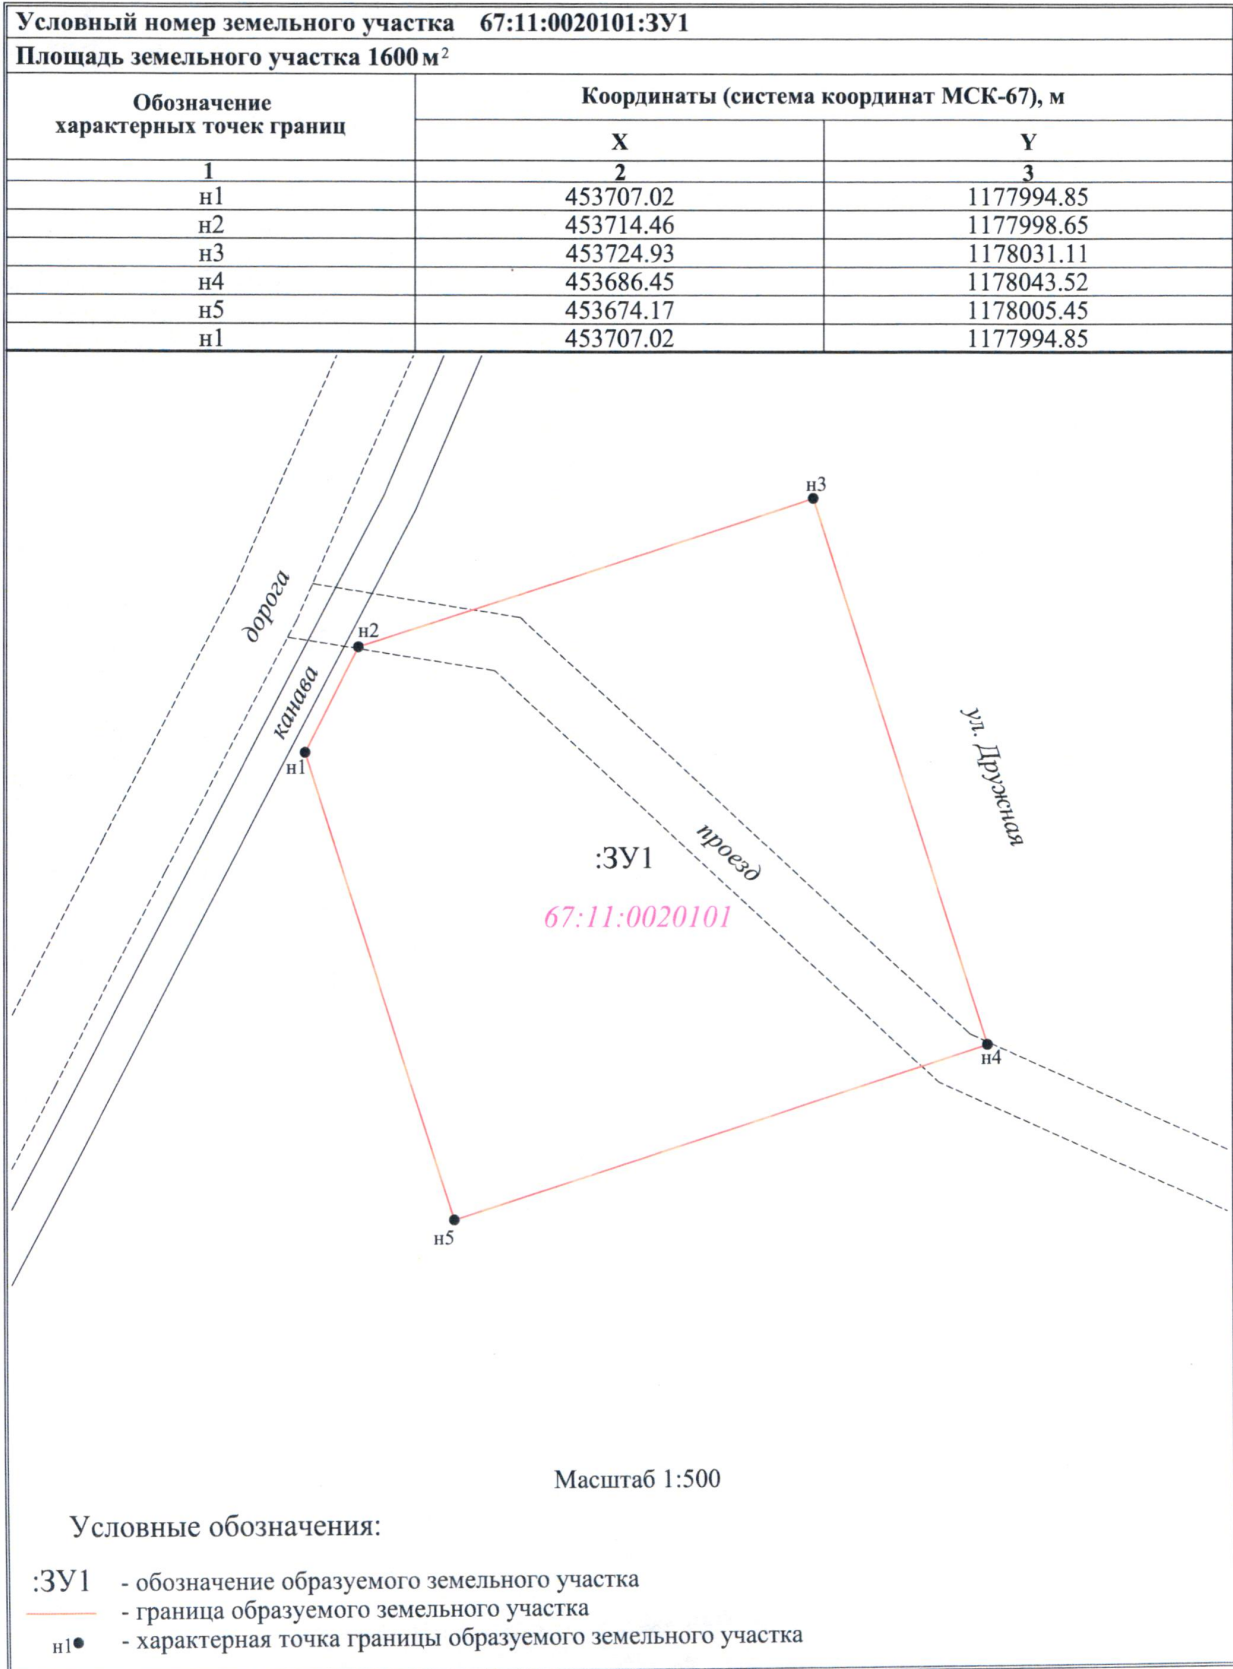

ПОСТАНОВЛЯЕТ:

Утвердить схему расположения земельного участка, площадью 1600 кв. м., расположенного по адресу: Российская Федерация, Смоленская область, Краснинский район, Гусинское сельское поселение, деревня Гусино, улица Дружная, № 2, кадастровый квартал 67:11:0020101, категория земель населённого пункта – жилая зона, разрешённый вид использования – индивидуальное жилищное строительство.

**Схема расположения земельного участка или земельных участков
на кадастровом плане территории**

Схема расположения земельного участка

КОНОНОВА
Екатерина
Масштаб 1:5 000

Исполнитель работ: Е. Н. Кононова