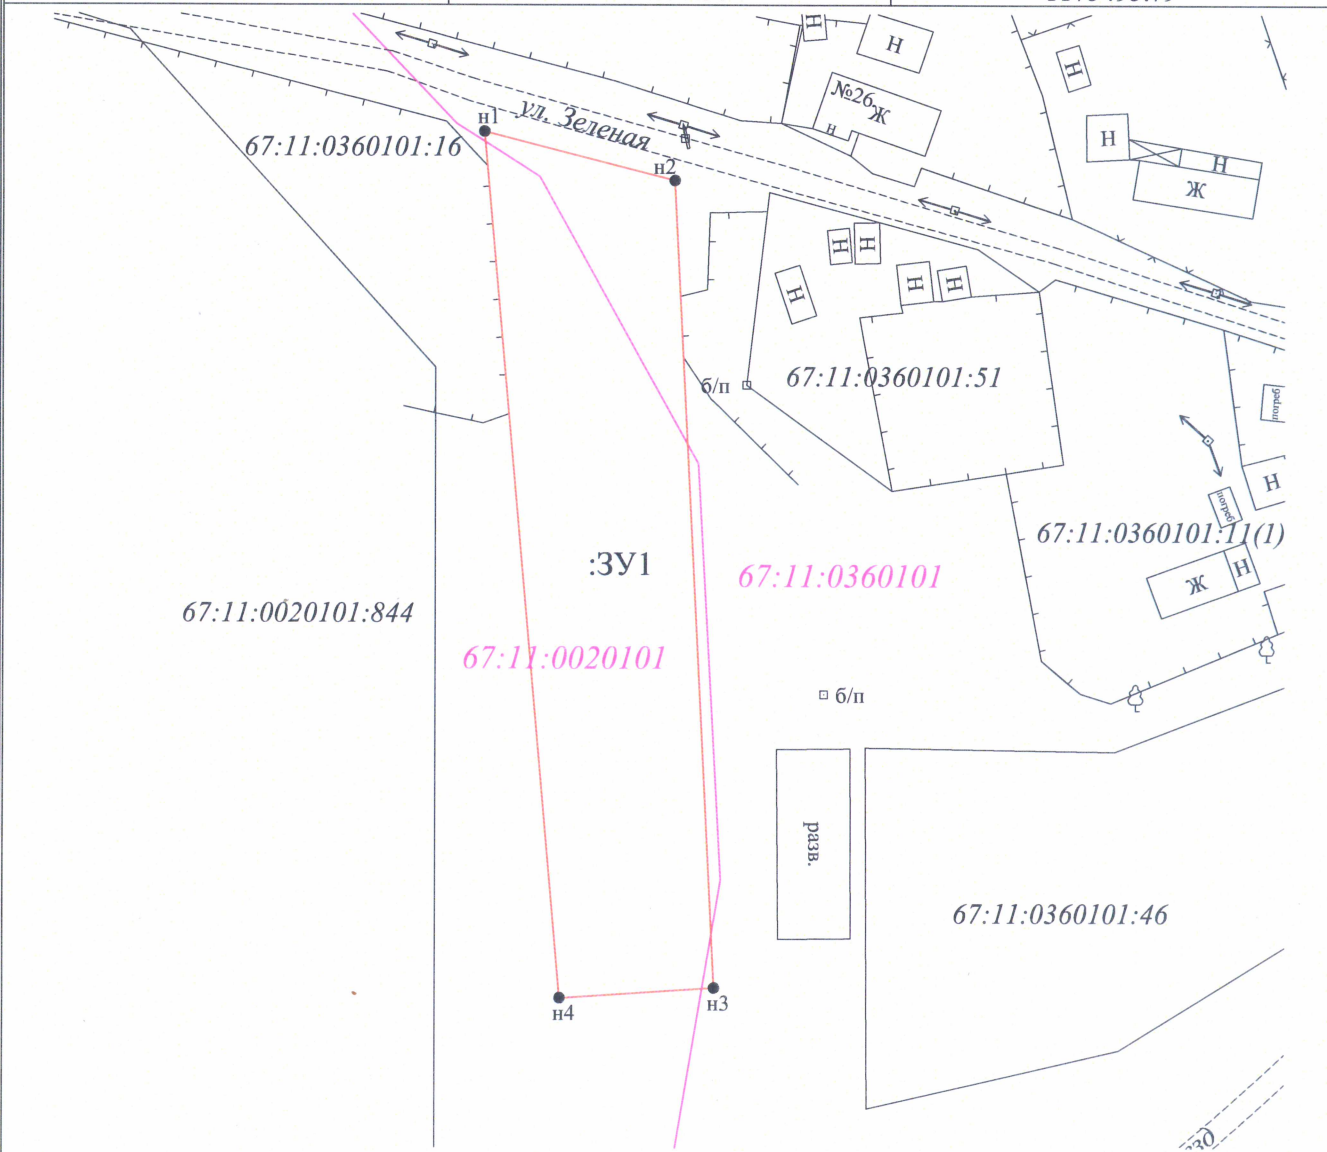

**ПОСТАНОВЛЯЕТ:**

Утвердить схему расположения земельного участка площадью 2500 кв. м., расположенного по адресу: Российская Федерация, Смоленская область, Краснинский район, Гусинское сельское поселение, деревня Березино, улица Зеленая №25а, кадастровый квартал 67:11:0360101, категория земель населенного пункта – жилая зона, разрешенный вид использования – индивидуальное жилищное строительство.

Условный номер земельного участка **67:11:0000000:3У1**

Площадь земельного участка **2500 м<sup>2</sup>**

Обозначение характерных точек границ	Координаты (система координат МСК-67), м	
	X	Y
1	2	3
н1	452905.97	1175485.68
н2	452899.46	1175510.84
н3	452792.70	1175516.17
н4	452791.38	1175495.79

Масштаб 1:1000

Условные обозначения:

**:3У1** - обозначение образуемого земельного участка

— - граница образуемого земельного участка

н1● - характерная точка границы образуемого земельного участка